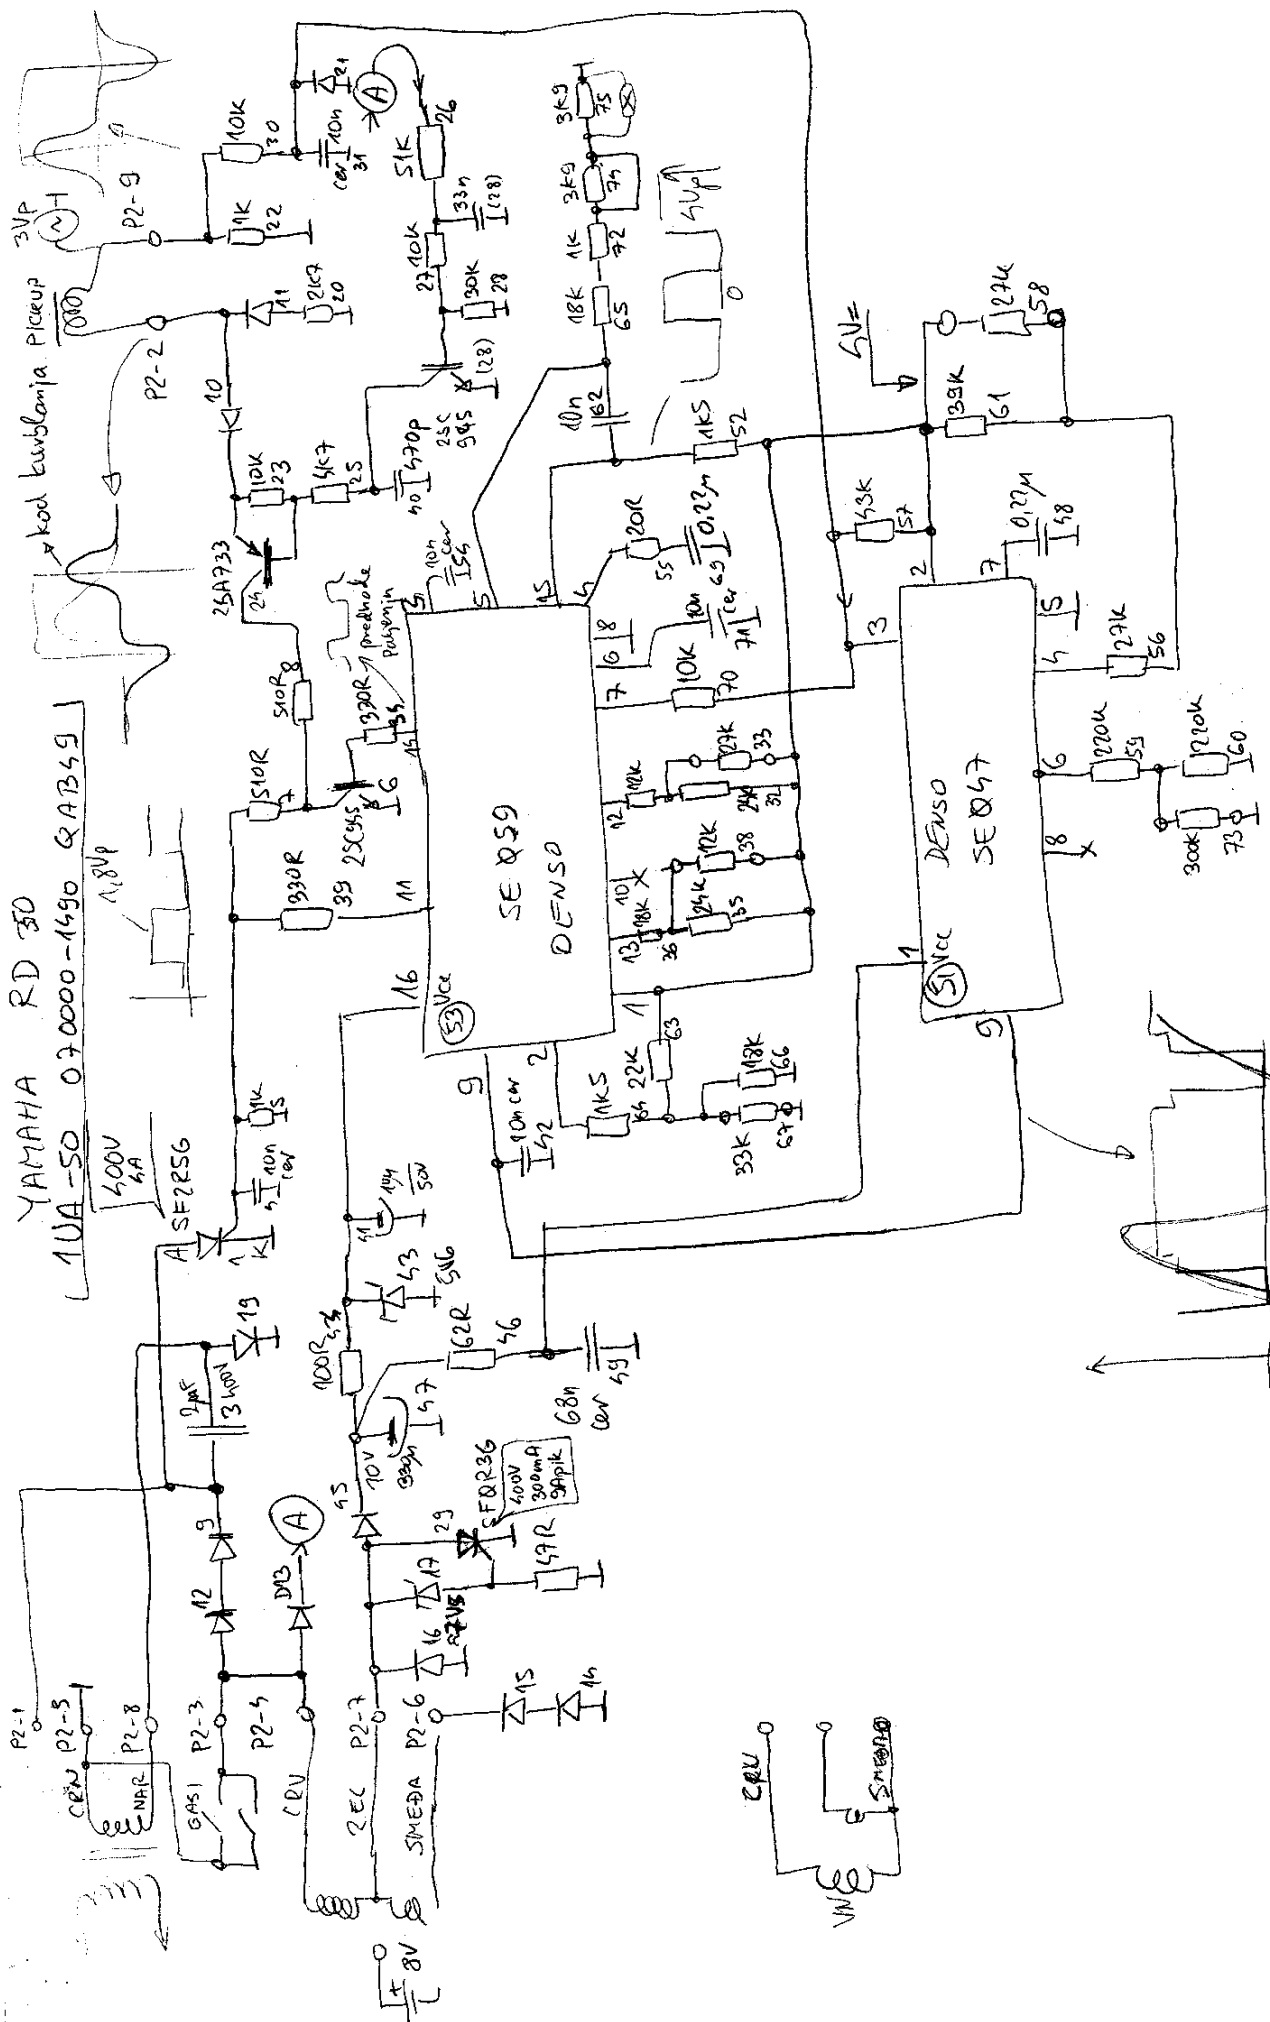

Paljenje Yamaha RD350

1UA-50 070000-1490 QAB49

YAMAHA RD 30
1UA-SO 070000-1490 QAB49

kod kurbkoma pickup

3Vp

1.8V

400V 4A

3.1kV

10V

2V

5V

5MHz

5MHz