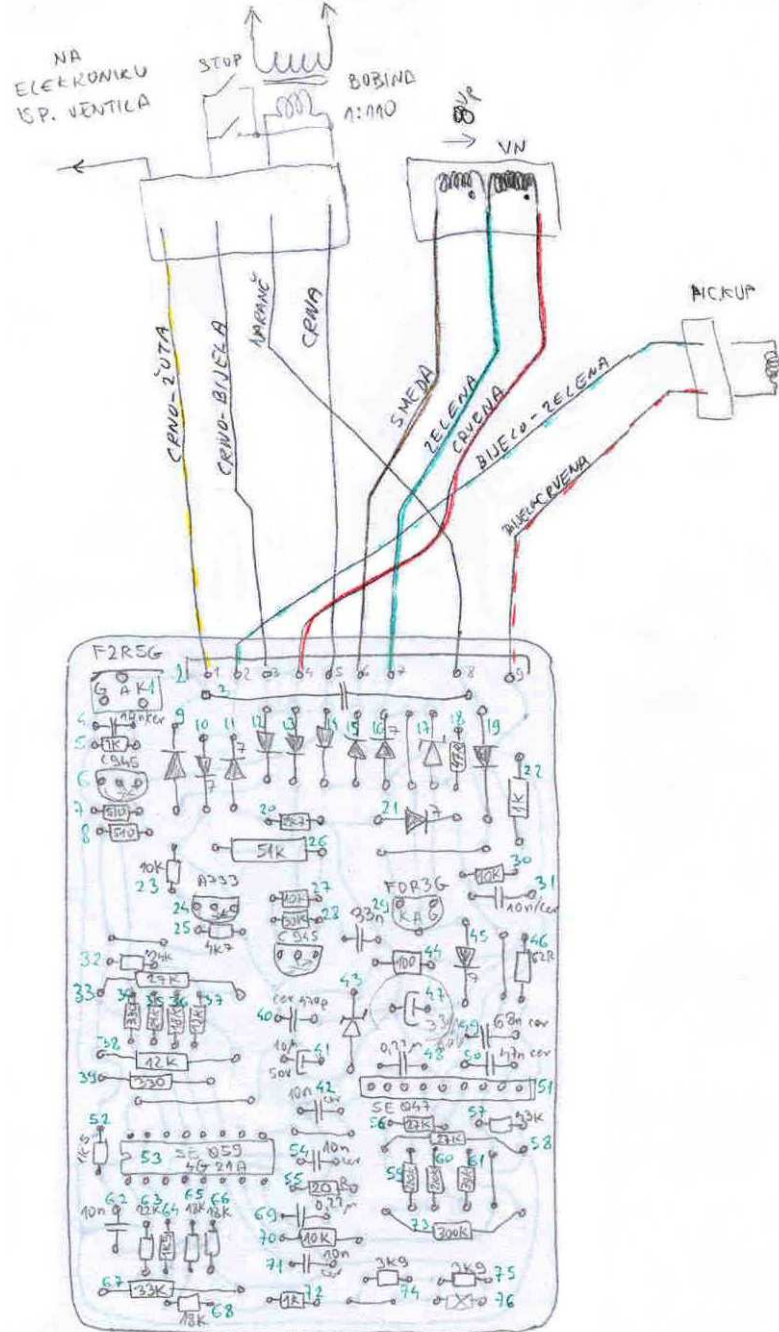

Paljenje Yamaha RD350

1UA-50 070000-1490 QAB49

YAMAHA RD 30
1UA-SO 070000-1490 QAB49

kod kurbkoma pickup

3Vp

1.8V

400V 4A

3.1kV

10V

2V

5V

5MHz

5MHz